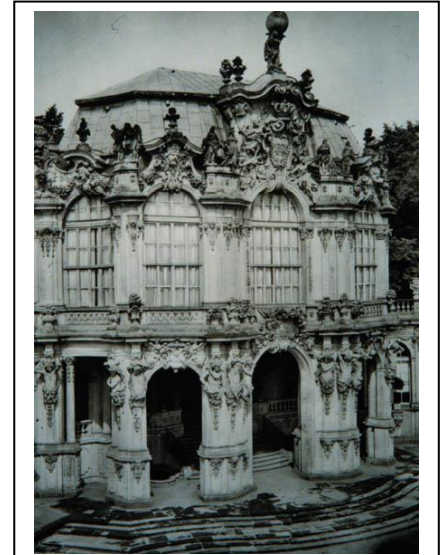

Zaprojektowany przez

Była to prywatna rezydencja cesarza, w której gościł wybitne osobowości epoki. M.in.

← Nazwa

Architekt

Opisz plan i fasadę (ew. wnętrze)

Oto pałac biskupi w W.....

Zaprojektowane przez.....

Freski wykonał wenecki malarz

Budowlę tę cechuje niezwykle reprezentacyjna

oraz

Na zdjęciu widoczny jest fragment w

Zaprojektowany dla, przez

Zespół ten był przeznaczony do